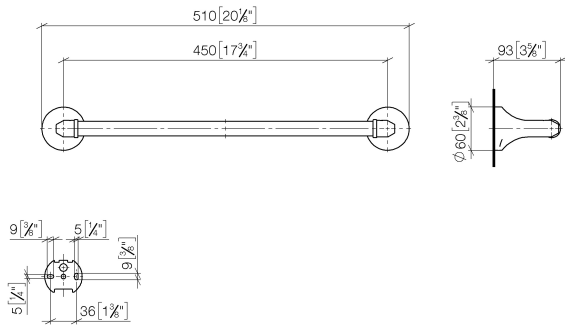

83 045 361

- Stichtmaß 450 mm
- Breite 510 mm
- Höhe 60 mm
- Rosette Ø 60 mm
- Ausladung 90 mm

	Dark Platinum gebürstet	83 045 361-99
	Chrom	83 045 361-00
	Platin gebürstet	83 045 361-06
	Platin	83 045 361-08
	Messing (23kt Gold)	83 045 361-09
	Messing gebürstet (23kt Gold)	83 045 361-28

### Empfohlenes Zubehör

**MADISON Befestigung für zweiseitige Glasmontage -**

12 358 970 90

- Für die Befestigung eines Badetuchhalters plus rückseitigem Badetuchhalter.

83 045 361

mm [inches]

83 045 361

### Ersatzteilstückliste

Nr.	Artikelnummer	Benennung	Verbaumenge	Lieferzeit
1	05 17 97 507 00 90	Befestigungssatz	2	2
2	04 31 11 140 00 90	Stift	2	2