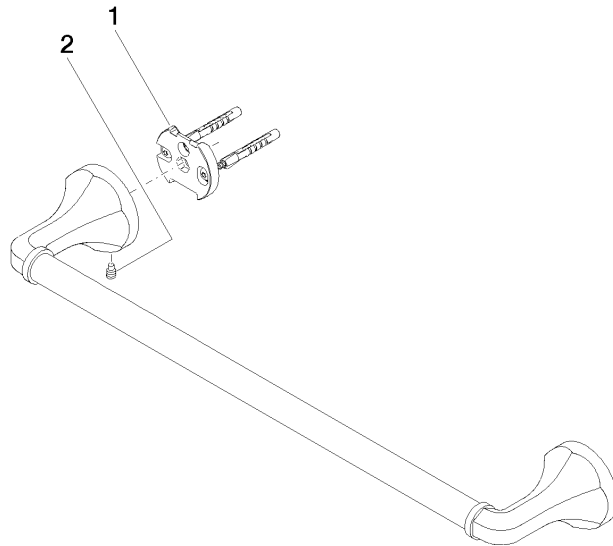

83 045 361

- Stichtmaß 450 mm
- Breite 510 mm
- Höhe 60 mm
- Rosette Ø 60 mm
- Ausladung 90 mm

	Dark Platinum gebürstet	83 045 361-99
	Chrom	83 045 361-00
	Platin gebürstet	83 045 361-06
	Platin	83 045 361-08
	Messing (23kt Gold)	83 045 361-09
	Messing gebürstet (23kt Gold)	83 045 361-28

### Empfohlenes Zubehör

**MADISON Befestigung für zweiseitige Glasmontage -**

12 358 970 90

- Für die Befestigung eines Badetuchhalters plus rückseitigem Badetuchhalter.

83 045 361

mm [inches]

83 045 361

### Ersatzteilstückliste

Nr.	Artikelnummer	Benennung	Verbaumenge	Lieferzeit
1	05 17 97 507 00 90	Befestigungssatz	2	2
2	04 31 11 140 00 90	Stift	2	2